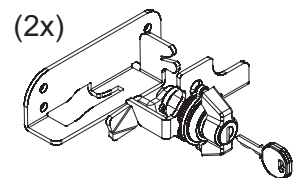

T2R0010
Tapón de bisagra negro.
Black hinge plug.

T2A001306
Piloto izquierdo.
Left hand light.

T2A001308
Tulipa izquierda.
Left hand lampshade.

ALC1300
Clavija de 13 polos.
13 pins plug.

T1R0009
Miniadaptador
7 a 13 compacto.
7 to 13 pins
miniadapter.

T2A001307
Tulipa derecha.
Right hand lampshade.

T2R0000
Suelo / Separador.
Floor / Separator.

T2A001305
Piloto derecho.
Right hand light.

T2A0013
Set de pilotos
completo.
Lightning set.

T2R0011
Set de cerraduras.
Locking system set.