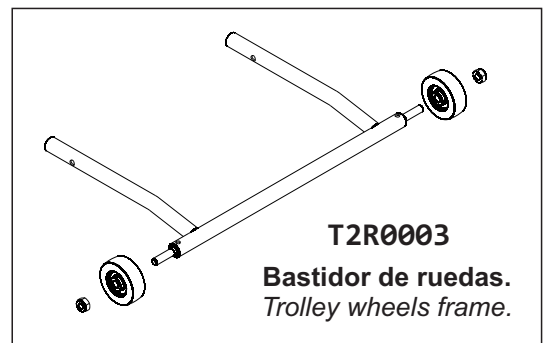

T2R0000
Suelo / Separador.
Floor / Separator.

T2A001305
Piloto derecho.
Right hand light.

T2A0013
Set de pilotos
completo.
Lightning set.

T2R0011
Set de cerraduras.
Locking system set.

T2R0003
Bastidor de ruedas.
Trolley wheels frame.