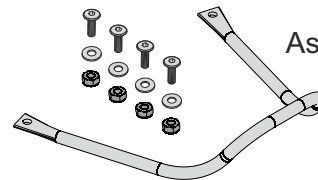

**TV316R000**  
Tapón de desagüe

**T1R0007**  
Catadiópticos rojos (2 uds.)

**T1R0002**  
Protectores de cerraduras

**T1R0001**  
Set de cerraduras

**TCT000502**  
Piloto izquierdo

**T1R0009**  
Miniadaptador 7 a 13 compacto

**TCT000501**  
Piloto derecho

**ALC1300**  
Clavija de 13 polos

**TV315R000**  
Llaves mordaza

**TV322R000**  
Soporte de clavija

**T1R0008**  
Subcompás

**TCT000500**  
Set de pilotos completo

**T1R0006**  
Asa de agarre

**T303R000**  
Bastidor ruedas

	Ref.:	PVP
	Llaves mordaza	TV315R000 8,00 €
	Clavija de 13 polos	ALC1300 22,00 €
	Miniadaptador 7 a 13 compacto	T1R0009 13,50 €
	Soporte de clavija	TV322R000 4,00 €
	Tapón de desagüe	TV316R000 8,00 €
	Conjunto de subcompás	T1R0008 3,50 €