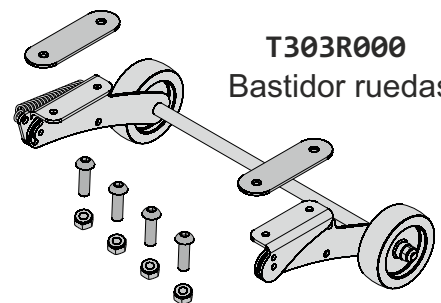

**TV316R000**  
Tapón de desagüe

**T1R0007**  
Catadiópticos rojos (2 uds.)

**T1R0002**  
Protectores de cerraduras

**T1R0001**  
Set de cerraduras

**TCT000502**  
Piloto izquierdo

**T1R0009**  
Miniadaptador 7 a 13 compacto

**TCT000501**  
Piloto derecho

**ALC1300**  
Clavija de 13 polos

**TV315R000**  
Llaves mordaza

**TV322R000**  
Soporte de clavija

**T1R0008**  
Subcompás

**TCT000500**  
Set de pilotos completo

**T1R0006**  
Asa de agarre

**T303R000**  
Bastidor ruedas

	Ref.:	PVP
	Llaves mordaza	TV315R000 8,00 €
	Clavija de 13 polos	ALC1300 22,00 €
	Miniadaptador 7 a 13 compacto	T1R0009 13,50 €
	Soporte de clavija	TV322R000 4,00 €
	Tapón de desagüe	TV316R000 8,00 €
	Conjunto de subcompás	T1R0008 3,50 €