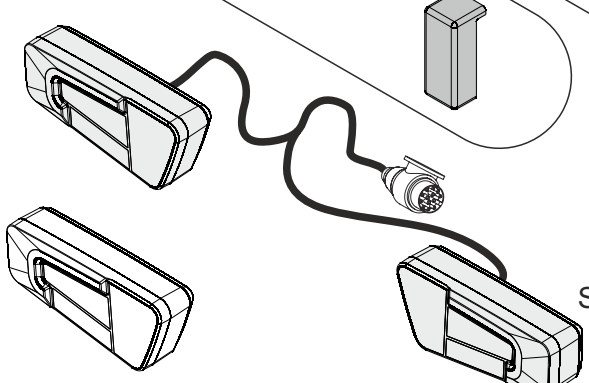

**TV316R000**  
Tapón de desagüe

**T1R0007**  
Catadiópticos rojos (2 uds.)

**T1R0002**  
Protectores de cerraduras

**T1R0001**  
Set de cerraduras

**TCT000502**  
Piloto izquierdo

**T1R0009**  
Miniadaptador 7 a 13 compacto

**TCT000501**  
Piloto derecho

**ALC1300**  
Clavija de 13 polos

**TV315R000**  
Llaves mordaza

**TV322R000**  
Soporte de clavija

**T1R0008**  
Subcompás

**TCT000500**  
Set de pilotos completo

**T1R0006**  
Asa de agarre

**T303R000**  
Bastidor ruedas

	Ref.:	PVP
	Llaves mordaza	TV315R000 8,00 €
	Clavija de 13 polos	ALC1300 22,00 €
	Miniadaptador 7 a 13 compacto	T1R0009 13,50 €
	Soporte de clavija	TV322R000 4,00 €
	Tapón de desagüe	TV316R000 8,00 €
	Conjunto de subcompás	T1R0008 3,50 €