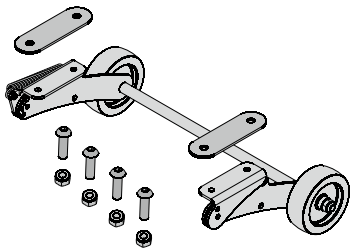

**TCT000501**  
Piloto derecho

**ALC1300**  
Clavija de 13 polos

**TV315R000**  
Llaves mordaza

**TV322R000**  
Soporte de clavija

**T1R0008**  
Subcompás

**TCT000500**  
Set de pilotos completo

**T1R0006**  
Asa de agarre

**Ref.: PVP**

Set de catadiópticos rojos

**T1R0007**

5,00 €

Set de catadiópticos ámbar

**T2R0002**

5,00 €

Bastidor de ruedas