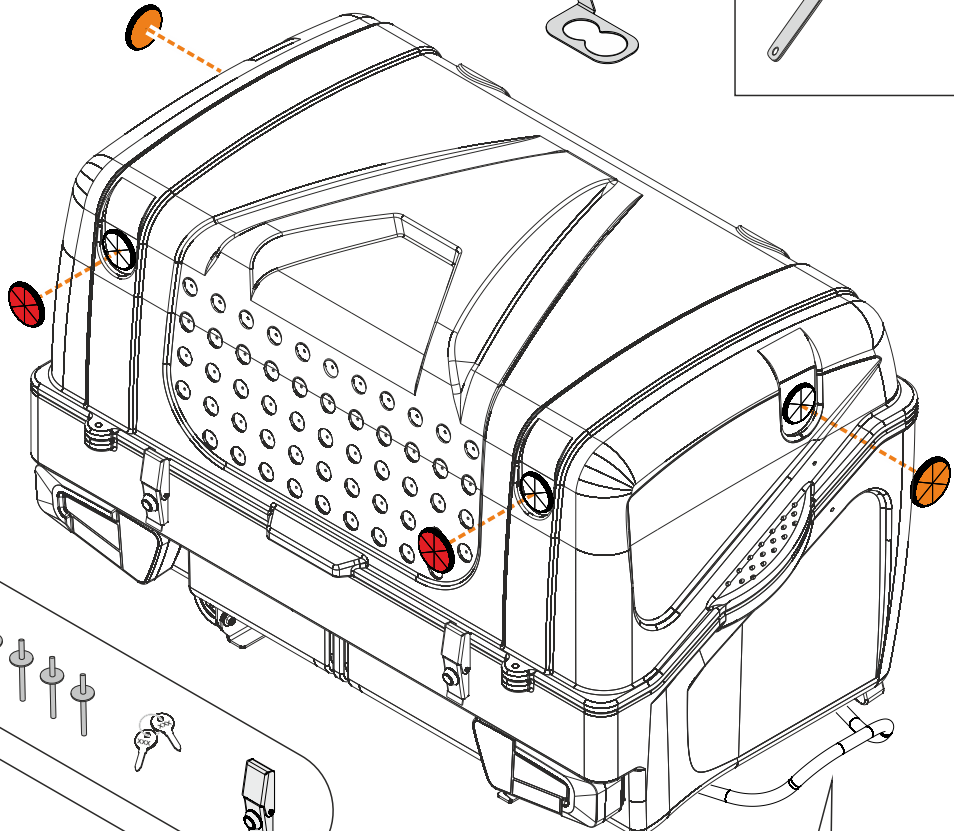

**TV316R000**  
Tapón de desagüe

**T1R0007**  
Catadiópticos rojos (2 uds.)

**T1R0002**  
Protectores de cerraduras

**T1R0001**  
Set de cerraduras

**TCT000502**  
Piloto izquierdo

**T1R0009**  
Miniadaptador 7 a 13 compacto

**TCT000501**  
Piloto derecho

**ALC1300**  
Clavija de 13 polos

**TV315R000**  
Llaves mordaza

**TV322R000**  
Soporte de clavija

**T1R0008**  
Subcompás

**TCT000500**  
Set de pilotos completo

**T1R0006**  
Asa de agarre

**T303R000**  
Bastidor ruedas

	Ref.:	PVP
	Llaves mordaza	TV315R000 8,00 €
	Clavija de 13 polos	ALC1300 22,00 €
	Miniadaptador 7 a 13 compacto	T1R0009 13,50 €
	Soporte de clavija	TV322R000 4,00 €
	Tapón de desagüe	TV316R000 8,00 €
	Conjunto de subcompás	T1R0008 3,50 €