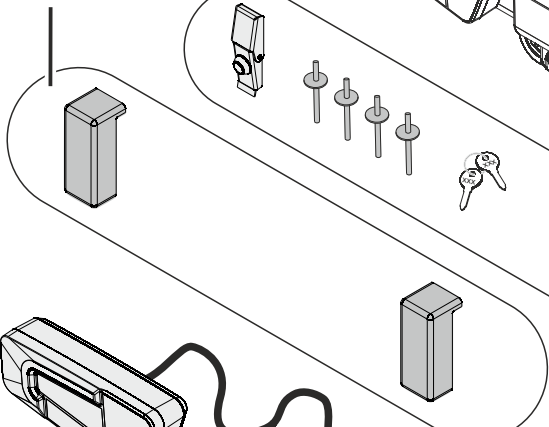

**TV316R000**  
Tapón de desagüe

**T1R0007**  
Catadiópticos rojos (2 uds.)

**T1R0002**  
Protectores de cerraduras

**T1R0001**  
Set de cerraduras

**TCT000502**  
Piloto izquierdo

**T1R0009**  
Miniadaptador 7 a 13 compacto

**TCT000501**  
Piloto derecho

**ALC1300**  
Clavija de 13 polos

**TV315R000**  
Llaves mordaza

**TV322R000**  
Soporte de clavija

**T1R0008**  
Subcompás

**TCT000500**  
Set de pilotos completo

**T1R0006**  
Asa de agarre

**T303R000**  
Bastidor ruedas

	Ref.:	PVP
	Llaves mordaza	TV315R000 8,00 €
	Clavija de 13 polos	ALC1300 22,00 €
	Miniadaptador 7 a 13 compacto	T1R0009 13,50 €
	Soporte de clavija	TV322R000 4,00 €
	Tapón de desagüe	TV316R000 8,00 €
	Conjunto de subcompás	T1R0008 3,50 €