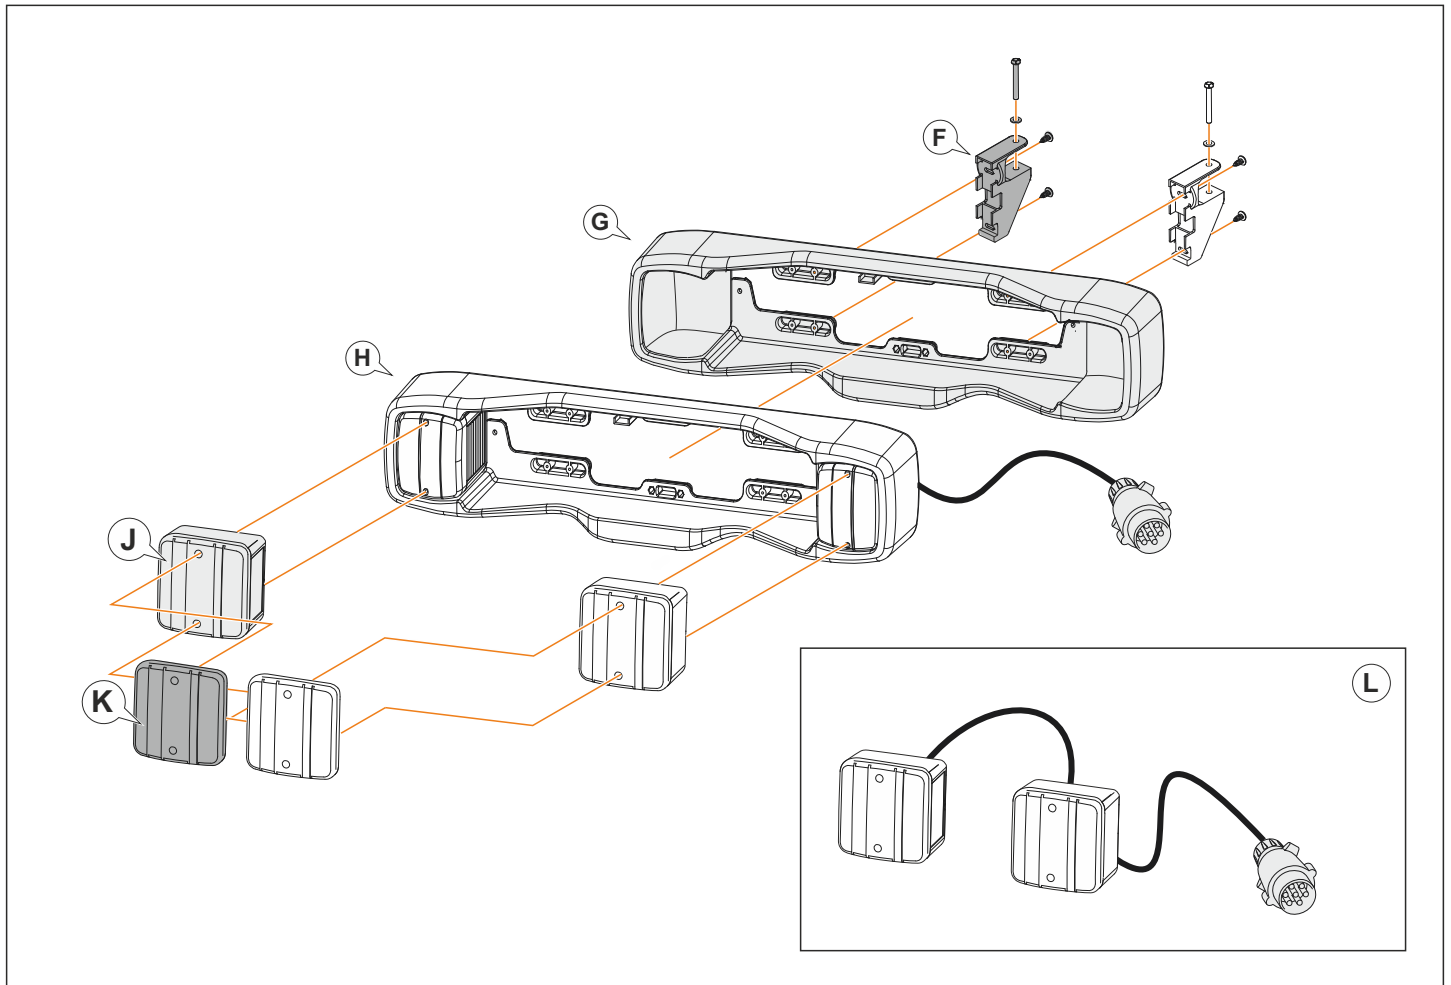

Cantidad	Croquis	Descripción	Referencia	PVP
A 1x		Protección de plástico	TCB000423	2,60 €
B 1x		Cincha de sujeción de rueda	TCB000416	3,20 €
C 1x		Soporte de rueda	TCB000401	10,00 €
D 4x		Tapón	TCB000403	1,10 €
1x		Tornillo M6x95mm		
1x		Arandela Ø6,5xØ19		
1x		Pivote de soporte		
E 1x		Tuerca de Nylon M6x1,0	TCB000424	5,90 €
1x		Pasador		
1x		Arandela Ø5xØ12		
1x		Tuerca M5x0,8		

Cantidad	Croquis	Descripción	Referencia	PVP
2x		Soporte para set de luces		
2x		Tornillo M6x45		
2x		Arandela M6	TCT000219	6,20 €
4x		Tornillo rosca chapa		
1x		Carcasa de placa de luz	TCB000417	5,00 €
2x		Placa de luces completa	TCB000420	45,00 €
1x		Piloto de cuatro servicios	ALP4C00	5,20 €
1x		Tulipa	ALT4C00	4,40 €
1x		Set de dos pilotos con cable	TCB000421	41,00 €

Cantidad	Croquis	Descripción	Referencia	PVP
1x		Juego de llaves		
1x		Casquillo de bloqueo		
(N) 1x		Pomo con antirrobo	TCT000217	13,00 €
1x		Arandela gruesa		
1x		Tornillo de refuerzo		
(O) 2x		Arandela del volante	TCB000425	8,40 €
1x		Tuerca de bloqueo		
1x		Taco de goma de refuerzo		
(P) 1x		Tornillo M10x1,5x50	TCT000212	19,00 €
1x		Cono de fijación		