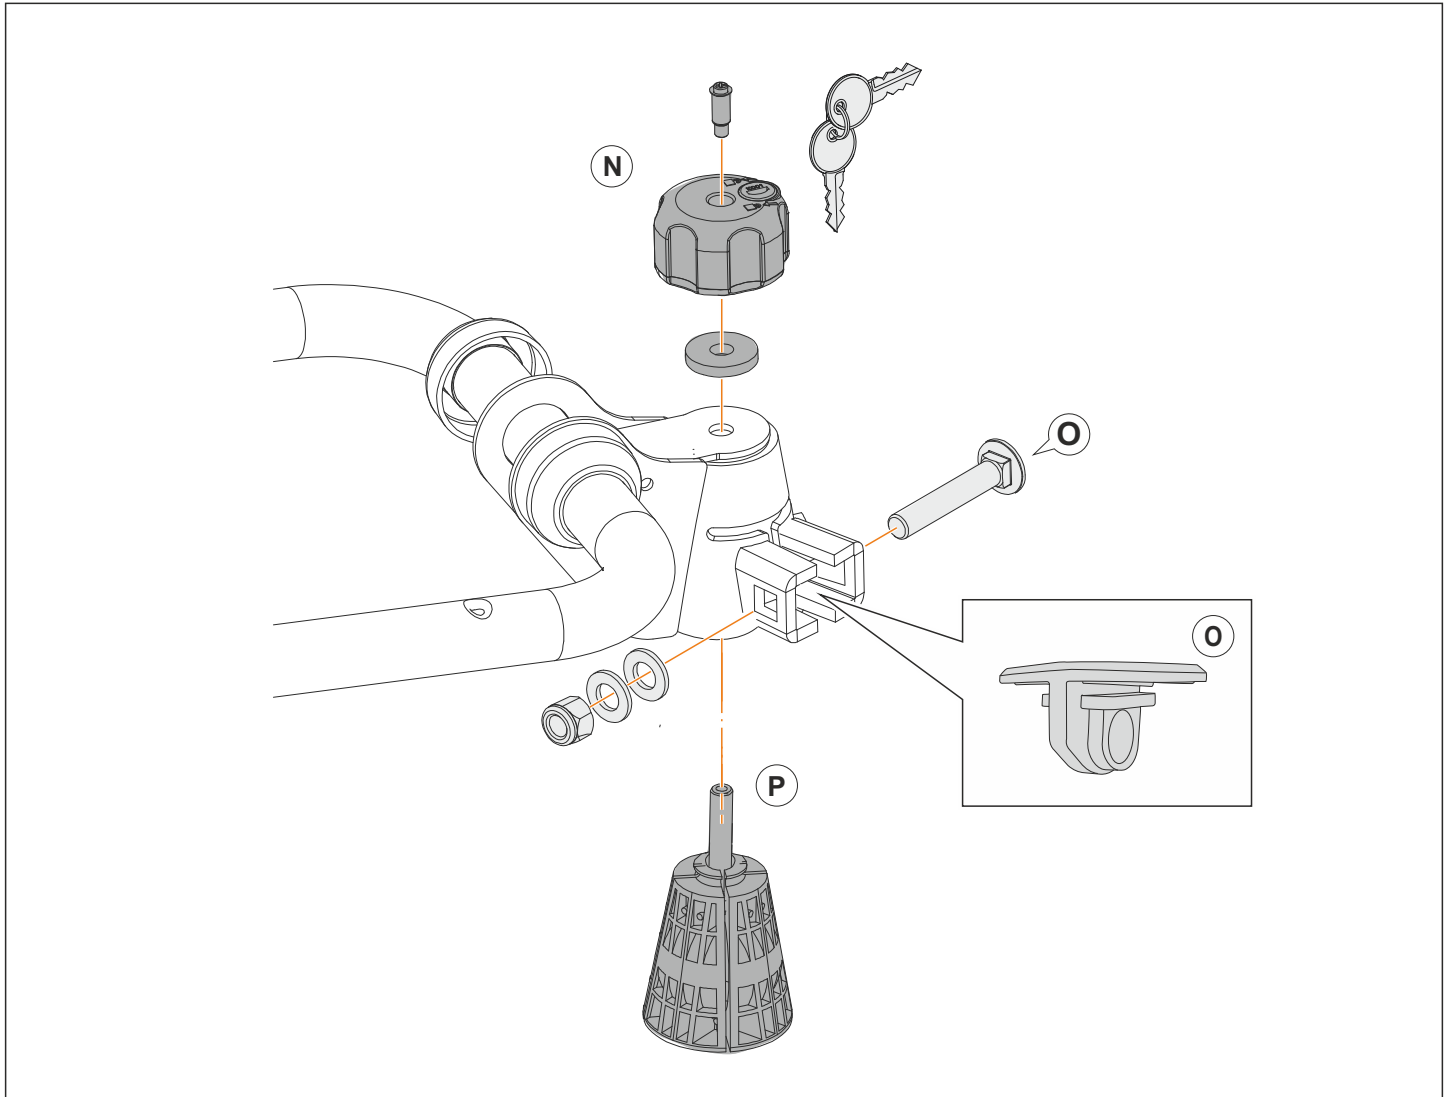

Cantidad	Croquis	Descripción	Referencia	PVP
A 1x		Protección de plástico	TCB000423	2,60 €
B 1x		Cincha de sujeción de rueda	TCB000416	3,20 €
C 1x		Soporte de rueda	TCB000401	10,00 €
D 4x		Tapón	TCB000403	1,10 €
1x		Tornillo M6x95mm		
1x		Arandela Ø6,5xØ19		
1x		Pivote de soporte		
E 1x		Tuerca de Nylon M6x1,0	TCB000424	5,90 €
1x		Pasador		
1x		Arandela Ø5xØ12		
1x		Tuerca M5x0,8		

Cantidad	Croquis	Descripción	Referencia	PVP
2x		Soporte para set de luces		
2x		Tornillo M6x45		
2x		Arandela M6	TCT000219	6,20 €
4x		Tornillo rosca chapa		
1x		Carcasa de placa de luz	TCB000417	5,00 €
2x		Placa de luces completa	TCB000420	45,00 €
1x		Piloto de cuatro servicios	ALP4C00	5,20 €
1x		Tulipa	ALT4C00	4,40 €
1x		Set de dos pilotos con cable	TCB000421	41,00 €

Cantidad	Croquis	Descripción	Referencia	PVP
1x		Juego de llaves		
1x		Casquillo de bloqueo		
(N) 1x		Pomo con antirrobo	TCT000217	13,00 €
1x		Arandela gruesa		
1x		Tornillo de refuerzo		
(O) 2x		Arandela del volante	TCB000425	8,40 €
1x		Tuerca de bloqueo		
1x		Taco de goma de refuerzo		
(P) 1x		Tornillo M10x1,5x50	TCT000212	19,00 €
1x		Cono de fijación		