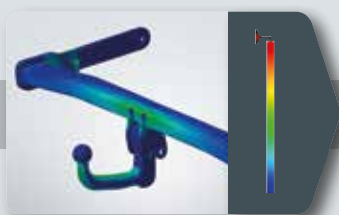

Simulación mediante cálculo de elementos finitos

Prueba de fatiga de acuerdo a Reglamento 55 (EC-94/20)