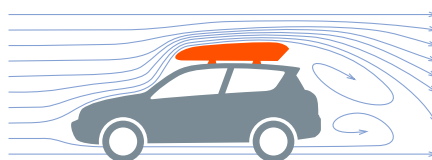

Está disponible en dos versiones TowBox® V1 y TowBox® V2 y en tres colores (gris, verde y negro).

Se puede escoger entre la versión portaequipajes o portaperros.

Cofre de techo