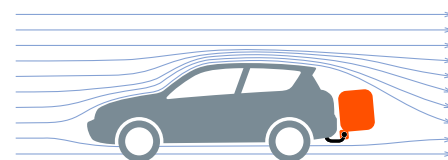

TowBox®

TowBox® es el portaequipajes sobre bola de enganche original. Es la solución ideal para aumentar el volumen de carga del vehículo para llevar equipaje extra. El TowBox® se ancla a la bola de enganche mediante un sistema de fijación automático muy fácil de utilizar.

Está disponible en dos versiones TowBox® V1 y TowBox® V2 y en tres colores (gris, verde y negro).

Se puede escoger entre la versión portaequipajes o portaperros.

Cofre de techo

TowBox®