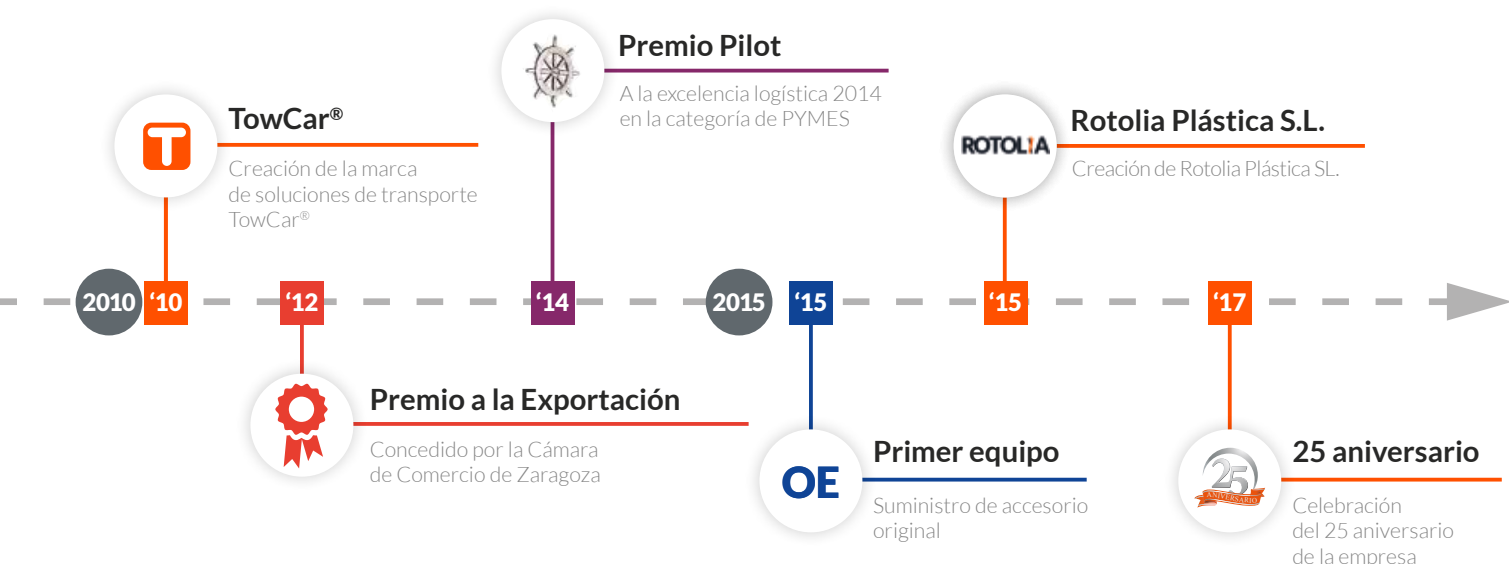

Enganches Aragón fabrica y comercializa enganches de remolque para todo tipo de automóviles, todoterrenos y vehículos comerciales. Somos líderes en el mercado español gracias a la calidad y seguridad de nuestros productos. Estamos ubicados en Zaragoza (España) y exportamos a 50 países de los cinco continentes gracias a una cuidada atención al cliente y a un producto competitivo.

Enganches de remolque

Enganches Aragón diseña, fabrica y comercializa enganches de remolque que se ajustan a la perfección al vehículo para el que han sido diseñados.

Diseño y fabricación

Escaneado láser del vehículo para obtener un modelo 3D