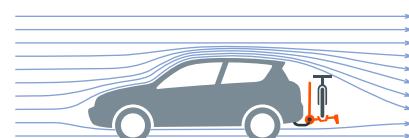

Los portabicicletas de bola no afectan a la aerodinámica del vehículo.