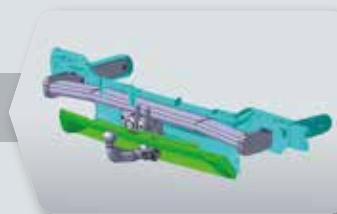

Simulación mediante cálculo de elementos finitos

Prueba de fatiga de acuerdo a Reglamento 55 (EC-94/20)