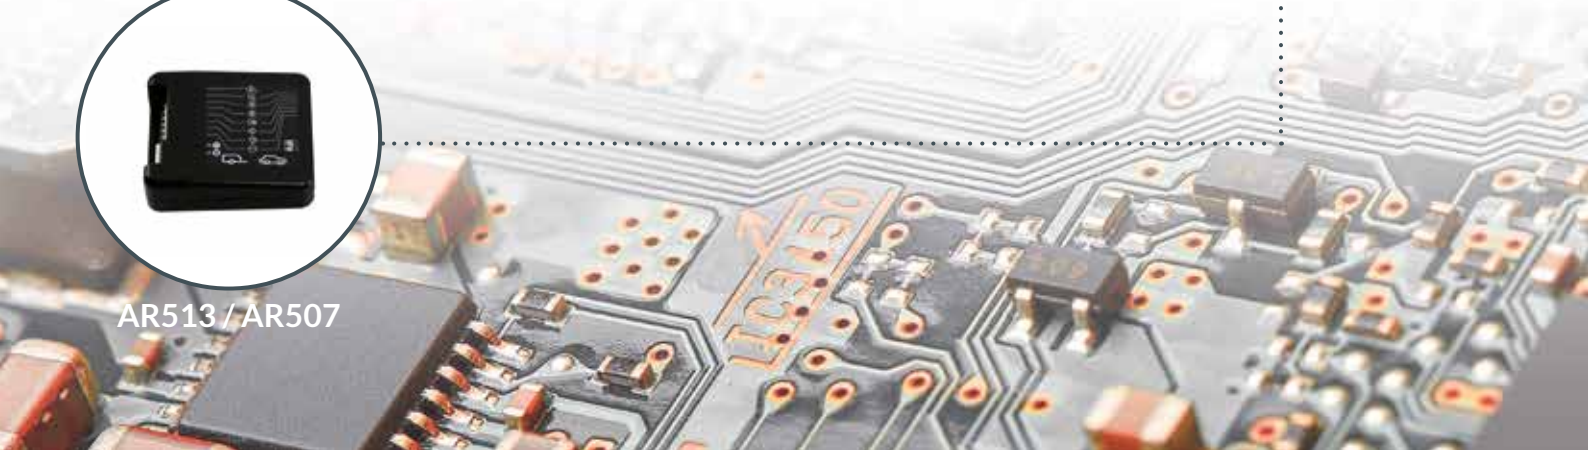

Las piezas que forman el enganche se ensamblan con soldadura robotizada

El cuerpo del enganche se somete a un granallado continuo y una imprimación de zinc

Tipos de enganche

Fija cuello de cisne

Desmontable horizontal

New

Desmontable vertical

Kits eléctricos

Con cada enganche ponemos a su disposición una amplia gama de kits eléctricos universales y específicos.

AR513 / AR507

TowBox®

TowBox® es el portaequipajes sobre bola de enganche original. Es la solución ideal para aumentar el volumen de carga del vehículo para llevar equipaje extra. El TowBox® se ancla a la bola de enganche mediante un sistema de fijación automático muy fácil de utilizar.